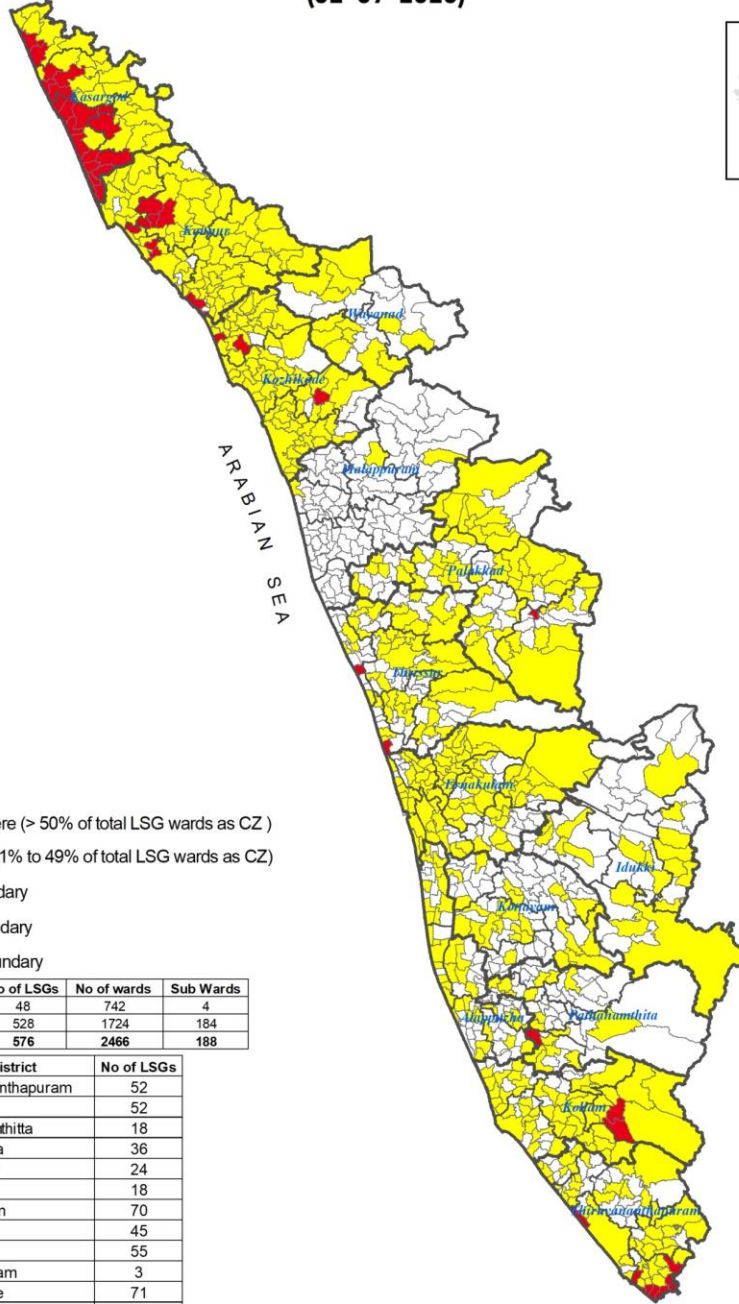

CONTAINMENT ZONES

COVID - 19
KERALA

Local Self Governments (LSG) requiring Special Attention based on Containment Zones (CZ) (02-09-2020)

Legend

LSG classes

- Red - Severe (> 50% of total LSG wards as CZ)
- Moderate (1% to 49% of total LSG wards as CZ)
- LSG Boundary
- Taluk Boundary
- District Boundary

Sl No	Class	No of LSGs	No of wards	Sub Wards
1	Severe	49	742	4
2	Moderate	528	1724	184
Total		576	2466	188

Dst. Code	District	No of LSGs
1	Thiruvananthapuram	52
2	Kollam	52
3	Pathanamthitta	18
4	Alappuzha	36
5	Kottayam	24
6	Idukki	18
7	Ernakulam	70
8	Thrissur	45
9	Palakkad	55
10	Malappuram	3
11	Kozhikode	71
12	Wayanad	13
13	Kannur	78
14	Kasaragod	41
TOTAL		576