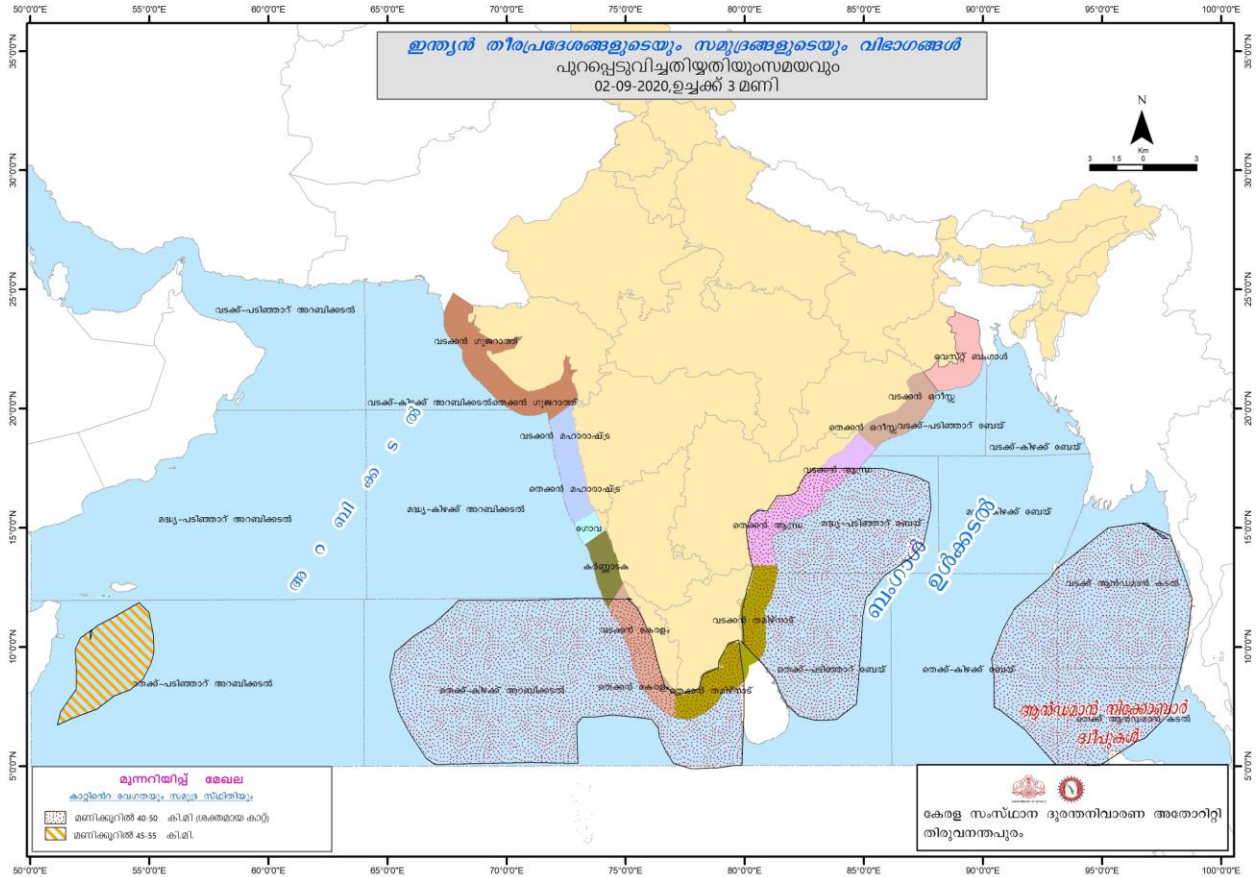

SEA STATE

RIVER STATUS

ക്രമ നമ്പർ	നദി	സ്റ്റേഷൻ	ജില്ല	വാർണിങ് നിരപ്പ് (മീറ്റർ)	അപകട നിരപ്പ് (മീറ്റർ)	നിലവിലെ ജലനിരപ്പ് (മീറ്റർ)	നിലവിലെ പ്രവണത (at 8 am)
1	ഇരുവഴിത്തമ്പുഴ	തോട്ടത്തിൻകടവ്	കോഴിക്കോട്	31.8	32.8	21.4	താഴുന്നു
2	ചന്ദ്രഗിരി	പുക്കയം	കാസറഗോഡ്	36.2	37.2	33.35	താഴുന്നു
3	കുടിരപ്പുഴ	ചകാലകുത്ത്	മലപ്പുറം	17.9	18.9	12.30	ഉയരുന്നു
4	കടലുണ്ടി	കാരത്തോട്	മലപ്പുറം	12	13	3.580	താഴുന്നു
5	ചാലിയാർ	കുന്നിയിൽ	മലപ്പുറം	10.85	11.85	2.27	മാറ്റമില്ല
6	വളപട്ടണം	പെരുമണ്ണ	കണ്ണൂർ	17.2	18.2	9.06	മാറ്റമില്ല
7	വാമനപുരം	അയിലം	തിരുവനന്തപുരം	6	8.5	1.44	മാറ്റമില്ല
8	പുലൻതോട്	പുലമാന്തോൾ	പാലക്കാട്	15.6	16.6	12.24	താഴുന്നു
9	പമ്പ	മലക്കര	പത്തനംതിട്ട	6	7	0.11	താഴുന്നു
10	മണിമല	കല്ലുപ്പാറ	പത്തനംതിട്ട	5	6	2.06	മാറ്റമില്ല
11	കല്ലട	പട്ടാഴി	കൊല്ലം	7	8	2.66	മാറ്റമില്ല
12	പയസ്വിനി	എരിഞ്ഞിപ്പുഴ	കാസറഗോഡ്	18.03	19.03	15.15	ഉയരുന്നു
13	ഭാരതപ്പുഴ	മങ്കര	പാലക്കാട്	51.53	52.53	47.72	ഉയരുന്നു
14	ഷിറിയാർ	അടക്കുമല	കാസറഗോഡ്	97.5	98.5	91.9	ഉയരുന്നു
15	കാളിയാർ	കലംപുരം	എറണാകുളം	12.64	13.64	8.61	താഴുന്നു
16	പെരിയാർ	വണ്ടിപെരിയാർ	ഇടുക്കി	794.2	795.2	791.54	താഴുന്നു
17	ചാലക്കുടി	അരങ്ങാലി	തൃശ്ശൂർ	7.1	8.1	0.63	മാറ്റമില്ല
18	പെരിയാർ	നീലീശ്വരം	എറണാകുളം	9.0	10.0	0.62	ഉയരുന്നു
19	മീനച്ചിൽ	കിടങ്ങൂർ	കോട്ടയം	6.16	7.16	0.72	മാറ്റമില്ല
20	ഭാരതപ്പുഴ	കുന്നിടി	പാലക്കാട്	8.2	9.2	3.87	ഉയരുന്നു
21	പമ്പ	മടമൺ	പത്തനംതിട്ട	100.0	101.0	96.41	താഴുന്നു
22	അച്ചൻകോവിൽ	തുംപമൺ	പത്തനംതിട്ട	9	10	6.79	മാറ്റമില്ല
23	നെയാർ	അരുവിപ്പുറം	തിരുവനന്തപുരം	93.5	95	90.84	താഴുന്നു
24	കല്ലട	നെല്ലിപ്പള്ളി	കൊല്ലം	19.0	20.0	14.8	മാറ്റമില്ല
25	കരമന	വേളായൂടവ്	തിരുവനന്തപുരം	92	93	90.29	മാറ്റമില്ല
26	കോതമംഗലം	പള്ളിപ്പടി	എറണാകുളം	23.8	24.8	19.35	ഉയരുന്നു
27	കണ്ണാടിപ്പുഴ	പുരൂർ	പാലക്കാട്	63.5	64.5	60.52	ഉയരുന്നു
28	ഗായത്രി	കൊണ്ടഴി	തൃശ്ശൂർ	32.2	33.3	29.485	ഉയരുന്നു
29	മണിമല	പുല്ലാക്കയർ	ഇടുക്കി	96.2	97.2	93.9	ഉയരുന്നു
30	മണിമല	മണിക്കര	ഇടുക്കി	77.4	78.4	75.79	ഉയരുന്നു
31	മീനച്ചിൽ	കാലത്തുംകടവ്	കോട്ടയം	32.8	33.8	22.39	ഉയരുന്നു
32	കീച്ചേരി	കോട്ടപ്പുറം	തൃശ്ശൂർ	23.5	25	15.145	താഴുന്നു
33	തൊടുപ്പുഴ	മണക്കാട്	ഇടുക്കി	36.5	37.5	34.495	മാറ്റമില്ല
34	കരുവന്നൂർ	പാലകടവ്	തൃശ്ശൂർ	8.3	9.3	5.045	ഉയരുന്നു
35	കുറ്റിയാടി	കുറ്റിയാടി	കോഴിക്കോട്	5.95	6.95	1.45	മാറ്റമില്ല
36	ചാലിയാർ	പെരുവമ്പടം	മലപ്പുറം	26.5	27.5	20.79	മാറ്റമില്ല
37	ഇത്തിക്കര	അരക്കന്നൂർ	കൊല്ലം	86	87	82.53	ഉയരുന്നു
38	മുവാറ്റുപ്പുഴ	രാമമംഗലം	എറണാകുളം	8	9	2.26	മാറ്റമില്ല
ഇന്ന് രാവിലെയുള്ള കണക്കുകൾ പ്രകാരം ജലനിരപ്പ് ഉയരുന്ന സ്റ്റേഷനുകളുടെ എണ്ണം							14
ഇന്ന് രാവിലെയുള്ള കണക്കുകൾ പ്രകാരം ജലനിരപ്പ് താഴുന്ന സ്റ്റേഷനുകളുടെ എണ്ണം							10
ഇന്ന് രാവിലെയുള്ള കണക്കുകൾ പ്രകാരം ജലനിരപ്പ് മാറ്റമില്ലാത്ത സ്റ്റേഷനുകളുടെ എണ്ണം							14
Source : കേന്ദ്ര ജല കമ്മീഷൻ (CWC) പ്രളയ മുന്നറിയിപ്പ് സംവിധാനം-KSEOC-KSDMA (02/09/2020, 11 am)