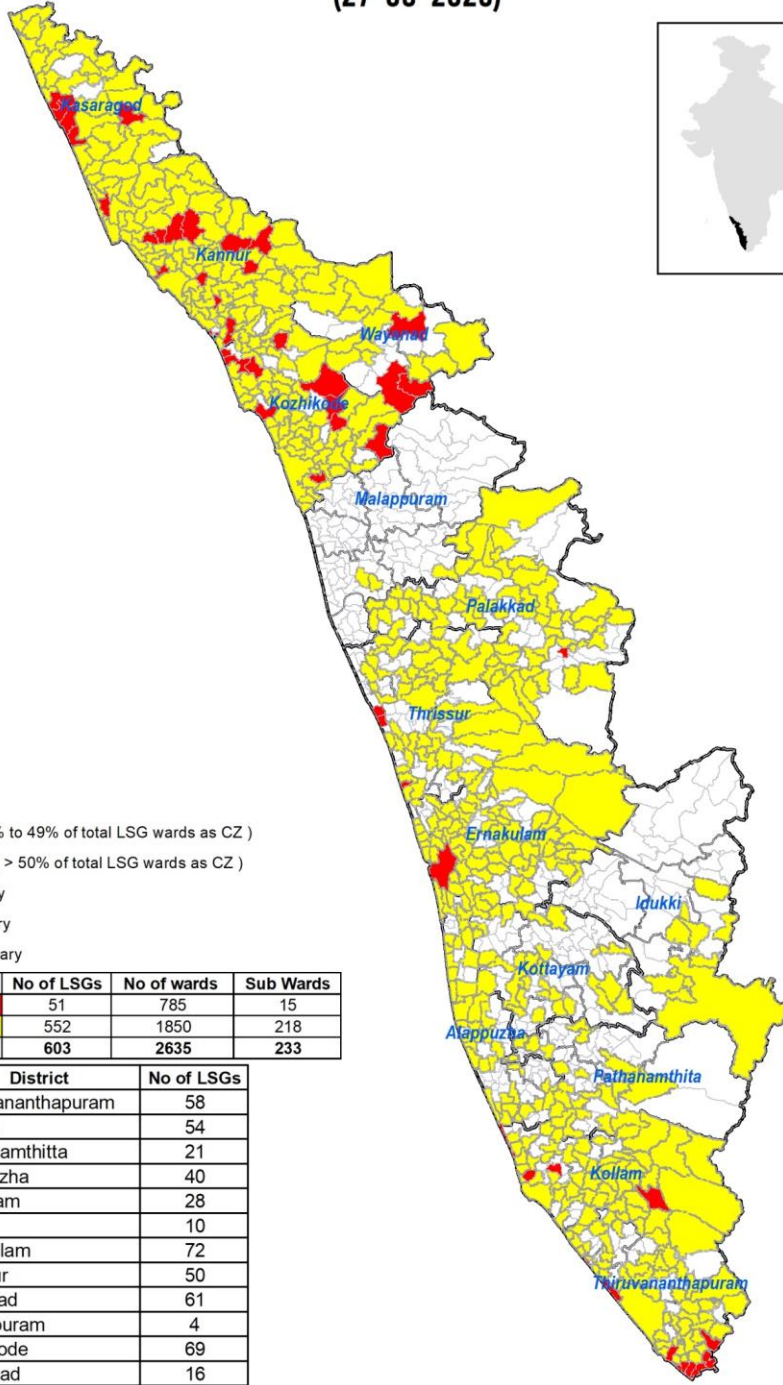

CONTAINMENT ZONES

COVID - 19
KERALA

Local Self Governments (LSG) requiring Special Attention based on Containment Zones (CZ) (27-08-2020)

Legend

LSG classes

- Moderate (1% to 49% of total LSG wards as CZ)
- Red - Severe(> 50% of total LSG wards as CZ)
- LSG Boundary
- Taluk Boundary
- District Boundary

Sl No	Class	No of LSGs	No of wards	Sub Wards
1	Severe	51	785	15
2	Moderate	552	1850	218
Total		603	2635	233

Dst. Code	District	No of LSGs
1	Thiruvananthapuram	58
2	Kollam	54
3	Pathanamthitta	21
4	Alappuzha	40
5	Kottayam	28
6	Idukki	10
7	Ernakulam	72
8	Thrissur	50
9	Palakkad	61
10	Malappuram	4
11	Kozhikode	69
12	Wayanad	16
13	Kannur	82
14	Kasaragod	38
TOTAL		603