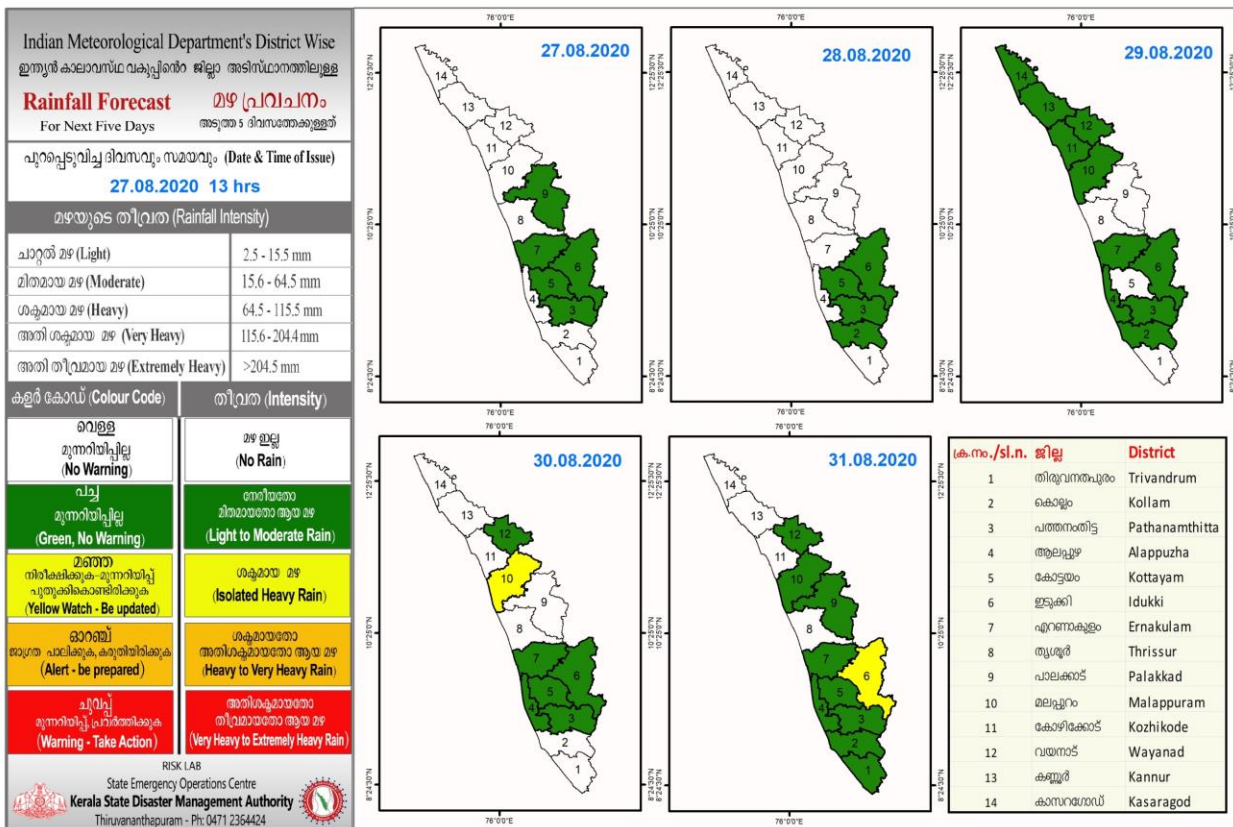

RAINFALL

SEA STATE

RIVER STATUS

ക്രമ നമ്പർ	നദി	സ്റ്റേഷൻ	ജില്ല	വാർണിങ് നിരപ്പ് (മീറ്റർ)	അപകട നിരപ്പ് (മീറ്റർ)	നിലവിലെ ജലനിരപ്പ് (മീറ്റർ)	നിലവിലെ പ്രവണത (at 8 am)
1	ഇരുവഴിത്തമ്പുഴ	തോട്ടത്തിൻകടവ്	കോഴിക്കോട്	31.8	32.8	21.42	മാറ്റമില്ല
2	ചന്ദ്രഗിരി	പുക്കയം	കാസറഗോഡ്	36.2	37.2	33.26	താഴുന്നു
3	കുടിരപ്പുഴ	ചകാലകുത്ത്	മലപ്പുറം	17.9	18.9	12.37	മാറ്റമില്ല
4	കടലുണ്ടി	കാരത്തോട്	മലപ്പുറം	12	13	3.855	താഴുന്നു
5	ചാലിയാർ	കുന്നിയിൽ	മലപ്പുറം	10.85	11.85	2.12	താഴുന്നു
6	വളപട്ടണം	പെരുമണ്ണ	കണ്ണൂർ	17.2	18.2	9.12	മാറ്റമില്ല
7	വാമനപുരം	അയിലം	തിരുവനന്തപുരം	6	8.5	1.55	ഉയരുന്നു
8	പുലൻതോട്	പുലമാന്തോൾ	പാലക്കാട്	15.6	16.6	12.26	മാറ്റമില്ല
9	പമ്പ	മലക്കര	പത്തനംതിട്ട	6	7	0.42	താഴുന്നു
10	മണിമല	കല്ലുപ്പാറ	പത്തനംതിട്ട	5	6	2.07	താഴുന്നു
11	കല്ലട	പട്ടാഴി	കൊല്ലം	7	8	2.89	മാറ്റമില്ല
12	പയസ്വിനി	എരിഞ്ഞിപ്പുഴ	കാസറഗോഡ്	18.03	19.03	15.14	മാറ്റമില്ല
13	ഭാരതപ്പുഴ	മങ്കര	പാലക്കാട്	51.53	52.53	47.33	മാറ്റമില്ല
14	ഷിറിയാ	അടക്കുമല	കാസറഗോഡ്	97.5	98.5	92.05	ഉയരുന്നു
15	കാളിയാർ	കലംപുര	എറണാകുളം	12.64	13.64	8.54	താഴുന്നു
16	പെരിയാർ	വണ്ടിപെരിയാർ	ഇടുക്കി	794.2	795.2	791.56	ഉയരുന്നു
17	ചാലക്കുടി	അരങ്ങാലി	തൃശ്ശൂർ	7.1	8.1	0.5	ഉയരുന്നു
18	പെരിയാർ	നീലീശ്വരം	എറണാകുളം	9.0	10.0	0.55	ഉയരുന്നു
19	മീനച്ചിൽ	കിടങ്ങൂർ	കോട്ടയം	6.16	7.16	0.84	മാറ്റമില്ല
20	ഭാരതപ്പുഴ	കുന്നിടി	പാലക്കാട്	8.2	9.2	4.12	താഴുന്നു
21	പമ്പ	മടമൺ	പത്തനംതിട്ട	100.0	101.0	96.6	മാറ്റമില്ല
22	അച്ചൻകോവിൽ	തുംപമൺ	പത്തനംതിട്ട	9	10	6.86	താഴുന്നു
23	നെയാർ	അരുവിപ്പുറം	തിരുവനന്തപുരം	93.5	95	91.12	ഉയരുന്നു
24	കല്ലട	നെല്ലിപ്പള്ളി	കൊല്ലം	19.0	20.0	14.83	മാറ്റമില്ല
25	കരമന	വേളായൂടവ്	തിരുവനന്തപുരം	92	93	90.64	താഴുന്നു
26	കോതമംഗലം	പള്ളിപ്പടി	എറണാകുളം	23.8	24.8	19.38	താഴുന്നു
27	കണ്ണാടിപ്പുഴ	പുരൂർ	പാലക്കാട്	63.5	64.5	60.05	മാറ്റമില്ല
28	ഗായത്രി	കൊണ്ടഴി	തൃശ്ശൂർ	32.2	33.3	29.46	താഴുന്നു
29	മണിമല	പുല്ലാക്കയർ	ഇടുക്കി	96.2	97.2	93.85	മാറ്റമില്ല
30	മണിമല	മണിക്കര	ഇടുക്കി	77.4	78.4	75.745	മാറ്റമില്ല
31	മീനച്ചിൽ	കാലത്തുംകടവ്	കോട്ടയം	32.8	33.8	22.3	മാറ്റമില്ല
32	കീച്ചേരി	കോട്ടപ്പുറം	തൃശ്ശൂർ	23.5	25	15.45	താഴുന്നു
33	തൊടുപ്പുഴ	മണക്കാട്	ഇടുക്കി	36.5	37.5	34.795	മാറ്റമില്ല
34	കരുവന്നൂർ	പാലകടവ്	തൃശ്ശൂർ	8.3	9.3	5.365	മാറ്റമില്ല
35	കുറ്റിയാടി	കുറ്റിയാടി	കോഴിക്കോട്	5.95	6.95	1.7	താഴുന്നു
36	ചാലിയാർ	പെരുവമ്പടം	മലപ്പുറം	26.5	27.5	20.905	താഴുന്നു
37	ഇത്തിക്കര	അരക്കന്നൂർ	കൊല്ലം	86	87	82.59	മാറ്റമില്ല
38	മുവാറ്റുപ്പുഴ	രാമമംഗലം	എറണാകുളം	8	9	2.27	മാറ്റമില്ല
ഇന്ന് രാവിലെയുള്ള കണക്കുകൾ പ്രകാരം ജലനിരപ്പ് ഉയരുന്ന സ്റ്റേഷനുകളുടെ എണ്ണം							6
ഇന്ന് രാവിലെയുള്ള കണക്കുകൾ പ്രകാരം ജലനിരപ്പ് താഴുന്ന സ്റ്റേഷനുകളുടെ എണ്ണം							14
ഇന്ന് രാവിലെയുള്ള കണക്കുകൾ പ്രകാരം ജലനിരപ്പ് മാറ്റമില്ലാത്ത സ്റ്റേഷനുകളുടെ എണ്ണം							18
Source : കേന്ദ്ര ജല കമ്മീഷൻ (CWC) പ്രളയ മുന്നറിയിപ്പ് സംവിധാനം-KSEOC-KSDMA (27/08/2020, 11 am)							