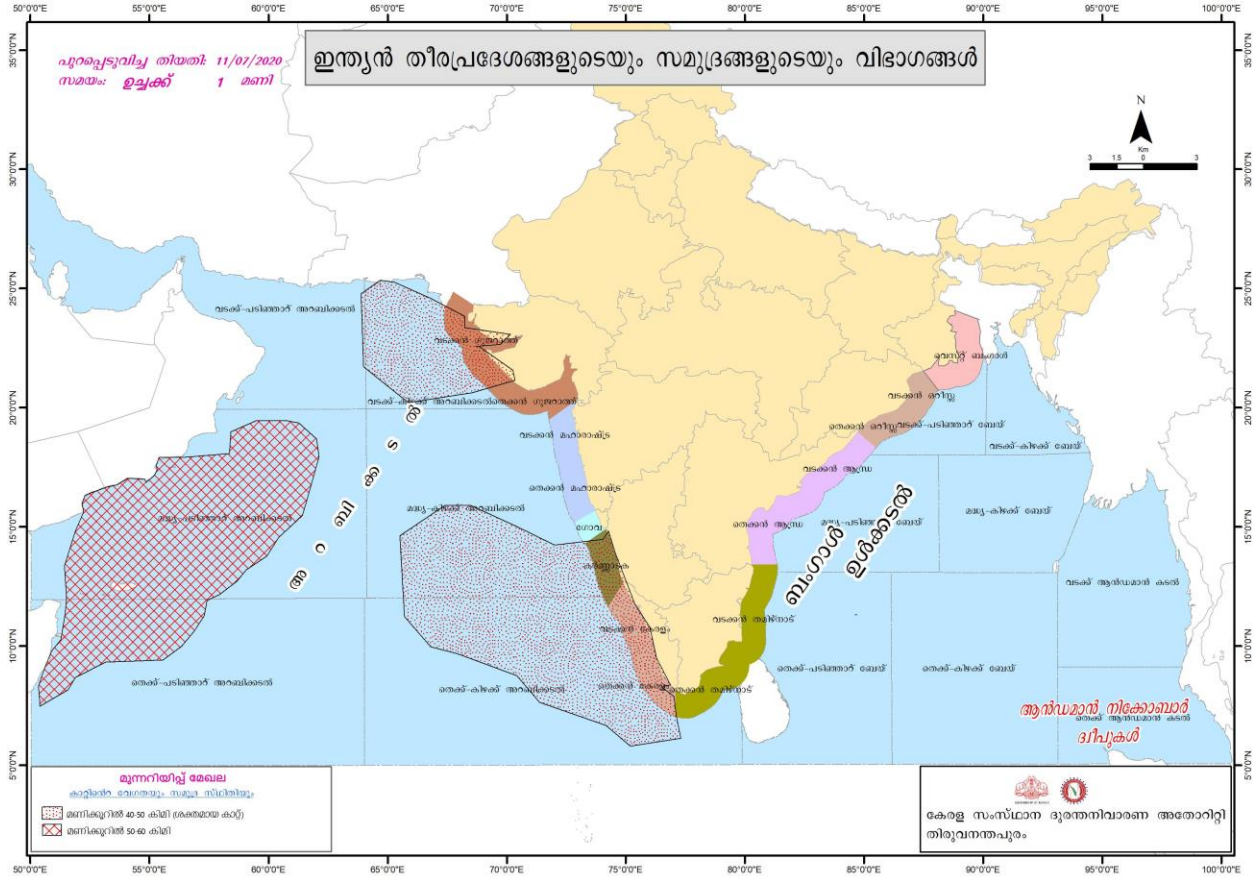

SEA STATE

Daily Water Levels Details of Main Power Generation Dams (KSEB) in Kerala

കേരളത്തിലെ പ്രധാന അണക്കെട്ടുകളിലെ (KSEB) ദിവസേനയുള്ള ജലനിരപ്പ് സംബന്ധിച്ചുള്ള വിവരം 10/07/2020, 11 am Daily Water Levels Details of Main Power Generation Dams (KSEB) in Kerala					
No.നം.	Reservoir അണക്കെട്ട്	District ജില്ല	നിലവിലെ ജലനിരപ്പ് Water Level as on date (m)	Colour Code (Today's Alert)	പുറത്ത് വിടുന്ന വെള്ളം Spill (cumecs)
1	ഇടുക്കി Idukki	Idukki ഇടുക്കി	2331.04 ft	No Warning	Nil
2	മാട്ടുപെട്ടി Mattupetti	Idukki ഇടുക്കി	1568.65	No Warning	Nil
3	ആനയിറങ്ങൽ Aanairangal	Idukki ഇടുക്കി	1192.34	No Warning	Nil
4	പൊന്മുടി Ponmudi	Idukki ഇടുക്കി	691.1	No Warning	Nil
5	കുണ്ടള Kundala	Idukki ഇടുക്കി	1741.5	No Warning	Nil
6	കല്ലാർകുട്ടി Kallarkutti	Idukki ഇടുക്കി	450.95	No Warning	Nil
7	ഇരട്ടയാർ Irattayar	Idukki ഇടുക്കി	745.5	No Warning	Nil
8	ലോവർ പെരിയാർ Lower Periyar	Idukki ഇടുക്കി	247.1	No Warning	Nil
9	കല്ലാർ Kallar	Idukki ഇടുക്കി	819.1	No Warning	Nil
10	സെങ്കുളം Senkulam	Idukki ഇടുക്കി	846.5	No Warning	Nil
11	ഇടമലയാർ Edamalayar	Ernakulam എറണാകുളം	131.33	No Warning	Nil
12	കക്കി(ആനത്തോട്) Kakki (Anathodu)	Pathanamthitta പത്തനംതിട്ട	945.3	No Warning	Nil
13	പമ്പ Pampa	Pathanamthitta പത്തനംതിട്ട	965.1	No Warning	Nil
14	മുഴിയാർ Muzhiyar	Pathanamthitta പത്തനംതിട്ട	185.65	No Warning	Nil
15	പൊരിങ്ങൽകുത്ത് Poringalkuthu	Thrissur തൃശ്ശൂർ	419.5	Red	0.05
16	ഷോളയാർ Sholayar	Thrissur തൃശ്ശൂർ	2595.00 ft	No Warning	Nil
17	കുറ്റിയാടി Kuttiyadi	Kozhikkode കോഴിക്കോട്	747.31	No Warning	Nil
18	ബാനാസുര Banasura	Wayanad വയനാട്	760.8	No Warning	Nil
Colour Code					
No Warnings		No Alerts നിലവിൽ മുന്നറിയിപ്പുകൾ ഇല്ല			
Blue നീല		1st Stage of alert ഒന്നാംഘട്ട മുന്നറിയിപ്പ്			
Orange ഓറഞ്ച്		2nd Stage of alert രണ്ടാംഘട്ട മുന്നറിയിപ്പ്			
Red ചുവപ്പ്		3rd Stage of alert മൂന്നാംഘട്ട മുന്നറിയിപ്പ്			
Dams releasing water today നിലവിൽ നിയന്ത്രിത അളവിൽ വെള്ളം പുറത്തേക്കൊഴുക്കി വിടുന്ന അണക്കെട്ടുകൾ (Yellow - മഞ്ഞ)