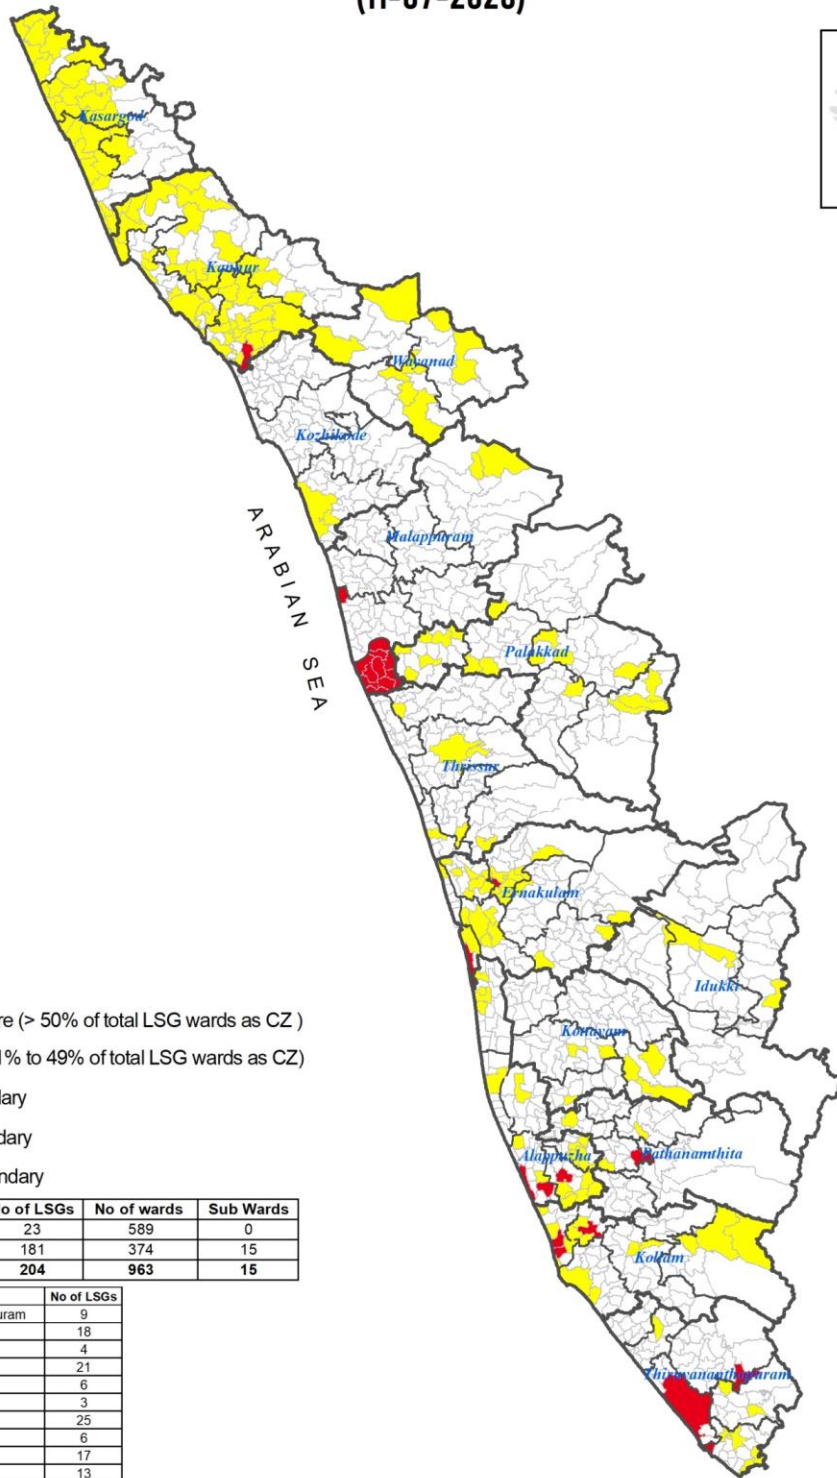

COVID - 19
KERALA

Local Self Governments (LSG) requiring Special Attention based on Containment Zones (CZ) (11-07-2020)

Legend

LSG classes

- Red - Severe (> 50% of total LSG wards as CZ)
- Moderate (1% to 49% of total LSG wards as CZ)
- LSG Boundary
- Taluk Boundary
- District Boundary

Sl No	Class	No of LSGs	No of wards	Sub Wards
1	Severe	23	589	0
2	Moderate	181	374	15
Total		204	963	15

Dst. Code	District	No of LSGs
1	Thiruvananthapuram	9
2	Kollam	18
3	Pathanamthitta	4
4	Alappuzha	21
5	Kottayam	6
6	Idukki	3
7	Ernakulam	25
8	Thrissur	6
9	Palakkad	17
10	Malappuram	13
11	Kozhikode	2
12	Wayanad	8
13	Kannur	45
14	Kasaragod	27
TOTAL		204