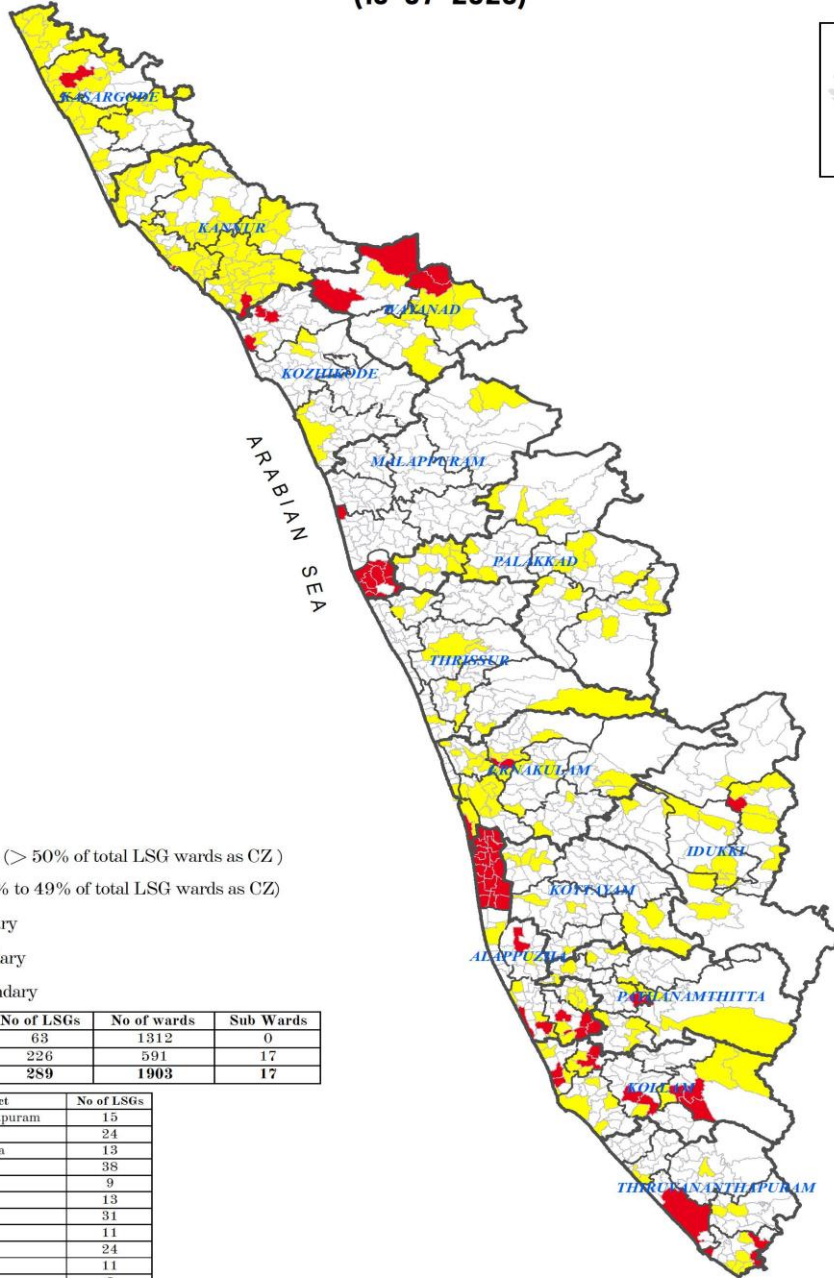

CONTAINMENT ZONES

COVID - 19
KERALA

Local Self Governments (LSG) requiring Special Attention based on Containment Zones (CZ) (16-07-2020)

Legend

LSG classes

- Red - Severe (> 50% of total LSG wards as CZ)
- Moderate (1% to 49% of total LSG wards as CZ)
- LSG Boundary
- Taluk Boundary
- District Boundary

Sl No	Class	No of LSGs	No of wards	Sub Wards
1	Severe	63	1312	0
2	Moderate	226	591	17
Total		289	1903	17

Dst. Code	District	No of LSGs
1	Thiruvananthapuram	15
2	Kollam	24
3	Pathanamthitta	13
4	Alappuzha	38
5	Kottayam	9
6	Idukki	13
7	Ernakulam	31
8	Thrissur	11
9	Palakkad	24
10	Malappuram	11
11	Kozhikode	8
12	Wayanad	11
13	Kannur	55
14	Kasaragod	26
TOTAL		289