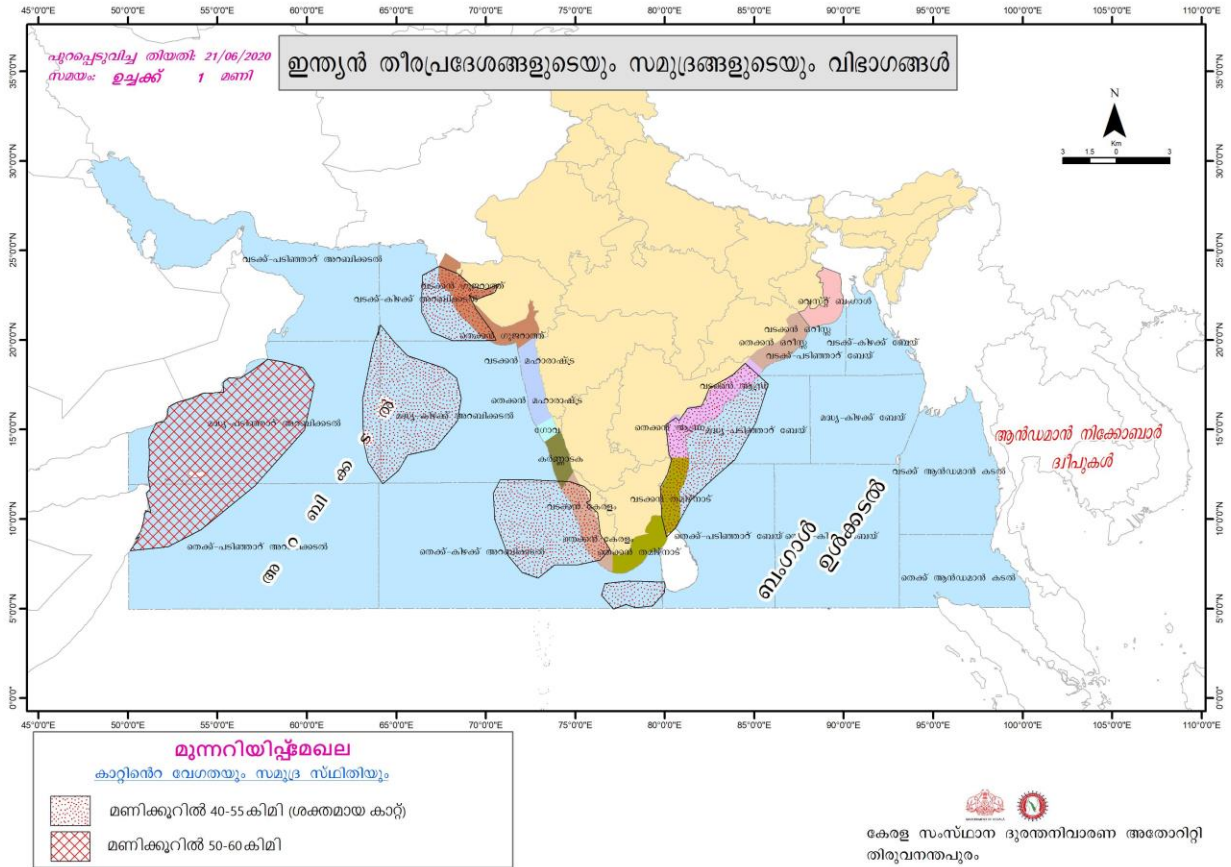

21.06.2020

22.06.2020

23.06.2020

24.06.2020

25.06.2020

ക്ര.നം./sl.n.	ജില്ല	District
1	തിരുവനന്തപുരം	Trivandrum
2	കൊല്ലം	Kollam
3	പാതനംതിട്ട	Pathanamthitta
4	ആലപ്പുഴ	Alappuzha
5	കോട്ടയം	Kottayam
6	ഇടുക്കി	Idukki
7	എറണാകുളം	Ernakulam
8	തൃശ്ശൂർ	Thrissur
9	പാലക്കാട്	Palakkad
10	മലപ്പുറം	Malappuram
11	കോഴിക്കോട്	Kozhikode
12	വയനാട്	Wayanad
13	കണ്ണൂർ	Kannur
14	കാസർഗഢ്	Kasaragod

# SEA STATE