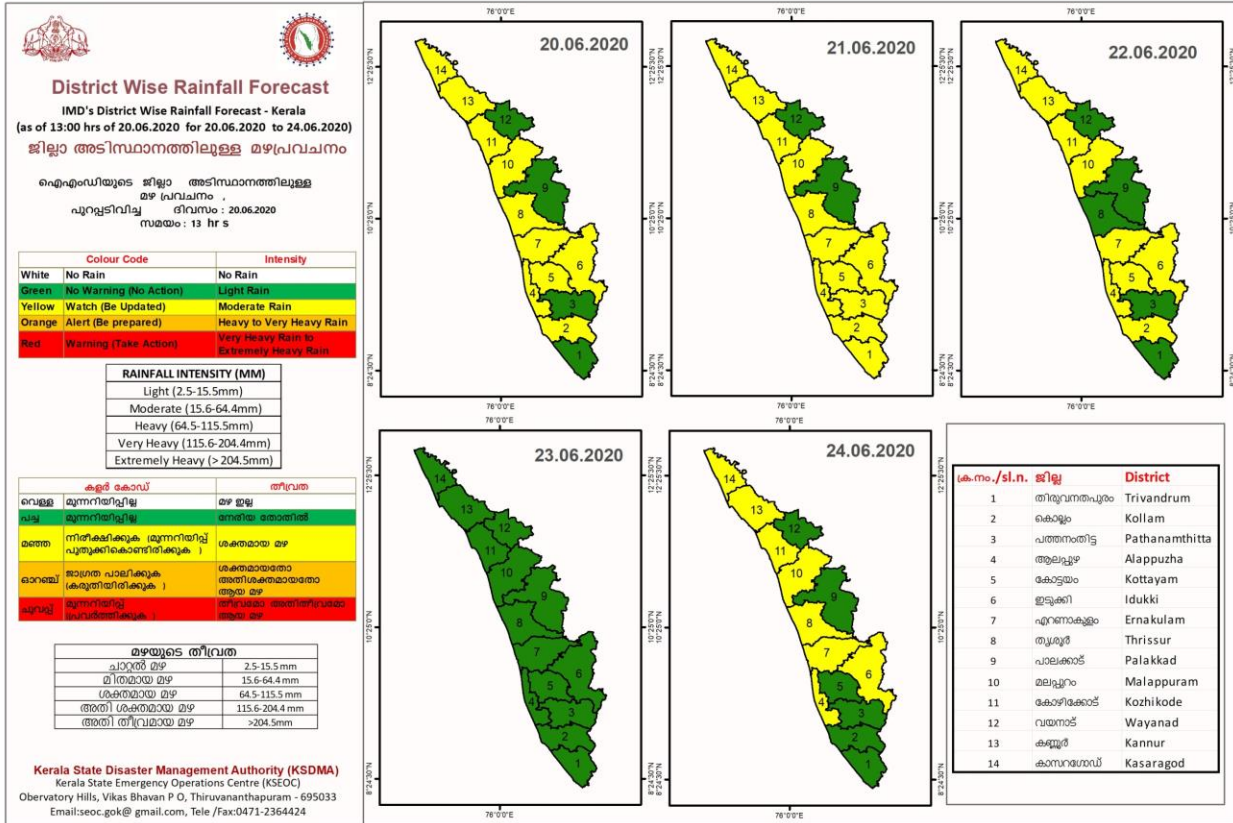

RAINFALL

SEA STATE

Daily Water Levels Details of Main Power Generation Dams (KSEB) in Kerala

കേരളത്തിലെ പ്രധാന അണക്കെട്ടുകളിലെ (KSEB) ദിവസേനയുള്ള ജലനിരപ്പ് സംബന്ധിച്ചുള്ള വിവരം 20/06/2020, 11 am Daily Water Levels Details of Main Power Generation Dams (KSEB) in Kerala					
No.നം.	Reservoir അണക്കെട്ട്	District ജില്ല	നിലവിലെ ജലനിരപ്പ് Water Level as on date (m)	Colour Code (Today's Alert)	പുറത്ത് വിടുന്ന വെള്ളം Spill (cumecs)
1	ഇടുക്കി Idukki	Idukki ഇടുക്കി	2331.14 ft	No Warning	Nil
2	മാട്ടുപ്പെട്ടി Mattupetti	Idukki ഇടുക്കി	1571.2	No Warning	Nil
3	ആനയിറങ്ങൽ Aanairangal	Idukki ഇടുക്കി	1190.56	No Warning	Nil
4	പൊന്മുടി Ponmudi	Idukki ഇടുക്കി	685.4	No Warning	Nil
5	കുണ്ടള Kundala	Idukki ഇടുക്കി	1741.5	No Warning	Nil
6	കല്ലാർകുട്ടി Kallarkutti	Idukki ഇടുക്കി	450.2	No Warning	Nil
7	ഇരട്ടയാർ Irattayar	Idukki ഇടുക്കി	745.1	No Warning	Nil
8	ലോവർ പെരിയാർ Lower Periyar	Idukki ഇടുക്കി	246.4	No Warning	Nil
9	കല്ലാർ Kallar	Idukki ഇടുക്കി	819.1	No Warning	Nil
10	സെങ്കുളം Senkulam	Idukki ഇടുക്കി	846.5	No Warning	Nil
11	ഇടമലയാർ Edamalayar	Ernakulam എറണാകുളം	129.46	No Warning	Nil
12	കക്കി(ആനത്തോട്) Kakki (Anathodu)	Pathanamthitta പത്തനംതിട്ട	939.53	No Warning	Nil
13	പമ്പ Pampa	Pathanamthitta പത്തനംതിട്ട	964.3	No Warning	Nil
14	മുഴിയാർ Muzhiyar	Pathanamthitta പത്തനംതിട്ട	183.85	No Warning	Nil
15	പൊരിങ്ങൽകുത്ത് Poringalkuthu	Thrissur തൃശ്ശൂർ	414.5	No Warning	Nil
16	ഷോളയാർ Sholayar	Thrissur തൃശ്ശൂർ	2583.70 ft	No Warning	Nil
17	കുറ്റിയാടി Kuttiyadi	Kozhikkode കോഴിക്കോട്	749.17	No Warning	Nil
18	ബാനാസുര Banasura	Wayanad വയനാട്	756.15	No Warning	Nil
Colour Code					
No Warnings		No Alerts നിലവിൽ മുന്നറിയിപ്പുകൾ ഇല്ല			
Blue നീല		1st Stage of alert ഒന്നാംഘട്ട മുന്നറിയിപ്പ്			
Orange ഓറഞ്ച്		2nd Stage of alert രണ്ടാംഘട്ട മുന്നറിയിപ്പ്			
Red ചുവപ്പ്		3rd Stage of alert മൂന്നാംഘട്ട മുന്നറിയിപ്പ്			
Dams releasing water today നിലവിൽ നിയന്ത്രിത അളവിൽ വെള്ളം പുറത്തേക്കൊഴുക്കി വിടുന്ന അണക്കെട്ടുകൾ (Yellow - മഞ്ഞ)					